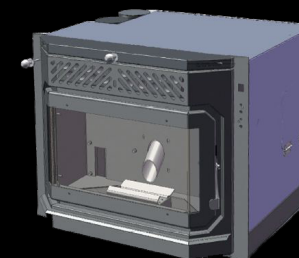

FIRE HI-TECH SA

le leader suisse des cheminées à pellets & granulés de bois.

S'adapte aux dimensions de votre cheminée