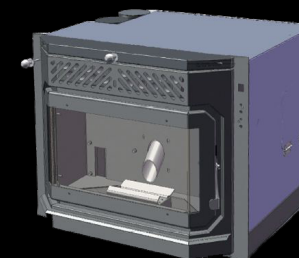

Une technologie de pointe pour une chaleur confortable.

produit suisse 

Une grande autonomie

Selon le modèle, vous pouvez alimenter votre insert 1 à 2 fois par semaine.

Une installations spécifiée

L'insert FireBox s'intègre facilement dans votre cheminée ou, votre décoration intérieure. Nos techniciens s'occupent d'installer l'insert selon les normes en vigueur ainsi que de la mise en service pour d'un fonctionnement optimal.

FIREBOX

Poids	154kg
Puissance calorifique	2-14 Kw
Volume chauffage	350m ³
Rendement	95%
Capacité réservoir	25 Kg
Couleur	Noir

FIRE HI-TECH SA

le leader suisse des cheminées à pellets & granulés de bois.

S'adapte aux dimensions de votre cheminée